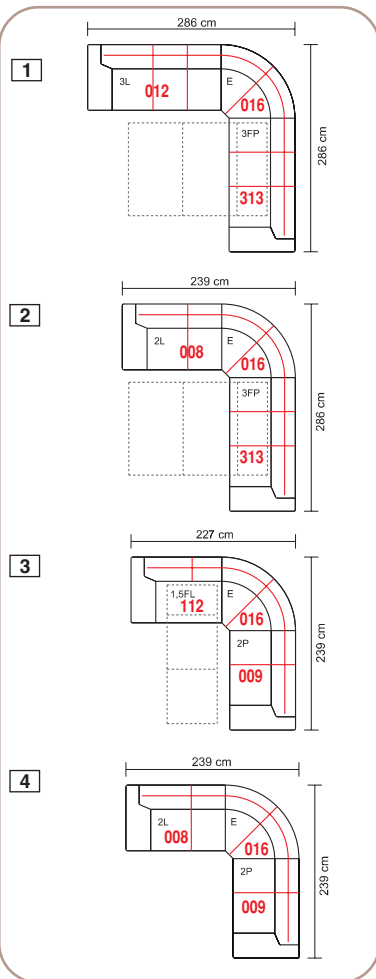

2 2RF 1500/1040/910

3 3RF 2070/1040/910

Meander

Meander

Elementy / Elements / Elemente

+ **N**
500/120/550

SYMBOL	WYMIARY	NAZWA
1Z	600/790/1000	Fala 1 zewnętrzna bez boków / wave 1 external without arms
1,5W	750/790/1000	Fala 1,5 wewnętrzna bez boków / wave 1,5 internal without arms
1,5Z	750/790/1000	Fala 1,5 zewnętrzna bez boków / wave 1,5 external without arms
1,5ZS	750/790/1000	Fala 1,5 ze skrzynią bez boków / wave 1,5 with drawer without arms
3F	1450/790/1000	Fala 3F bez boków / wave 3F without arms
EW	260(960)/790/1000	Element narożny wewnętrzny / internal element corner
EZ	960(260)/790/1000	Element narożny zewnętrzny / external element corner
T	740(140)/410/1000	Taboret Meander / footstool Meander
T	500/420/500	Taboret Boden / footstool Boden
B	170/580/1050	Bok / arm

Elementy/Elements/Elemente

Wymiary gabarytowe wszystkich elementów (z wyjątkiem narożnika): głębokość 97 cm, wysokość 78 cm.

Przykładowe zestawy/ Example configurations/ Beispielhafte Zusammenstellungen

Matea

Mateo

Elementy/Elements/Elemente

Funkcja do spania: 196x140 cm

Wymiary gabarytowe wszystkich elementów (z wyjątkiem narożnika): głębokość 97 cm, wysokość 89 cm.

Przykładowe zestawy/ Example configurations/ Beispielhafte Zusammenstellungen

Narożnik
do zestawów
z otomaną
i funkcją do spania:
105x105 cm

głębokość: 179 cm

Przykładowe zestawy/Example configurations/Beispielhafte Zusammenstellungen

Wymiary gabarytowe wszystkich elementów (z wyjątkiem otomany, reklamery i narożników), głębokość: 100 cm, wysokość: 88 cm.