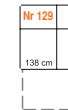

Elementy/Elements/Elemente

Otomana
głębokość: 105 cm

Narożnik:
100x100 cm

Narożnik
z pochylanymi
oparciami:
100x100 cm

Funkcja do spania: 194x138 cm

Funkcja do spania: 194x108 cm

głębokość: 179 cm

Przykładowe zestawy/Example configurations/Beispielhafte Zusammenstellungen

Wymiary gabarytowe wszystkich elementów (z wyjątkiem otomany, reklamery i narożników), głębokość: 100 cm, wysokość: 88 cm.

Mini-Max system