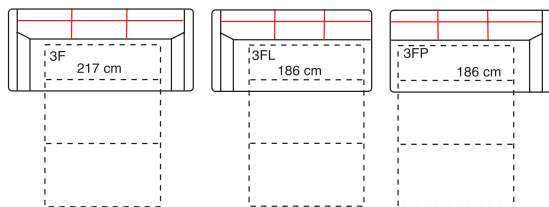

2 2RF 1500/1040/910

3 3RF 2070/1040/910

Meander

Meander

Elementy / Elements / Elemente

+ **N**
500/120/550

SYMBOL	WYMIARY	NAZWA
1Z	600/790/1000	Fala 1 zewnętrzna bez boków / wave 1 external without arms
1,5W	750/790/1000	Fala 1,5 wewnętrzna bez boków / wave 1,5 internal without arms
1,5Z	750/790/1000	Fala 1,5 zewnętrzna bez boków / wave 1,5 external without arms
1,5ZS	750/790/1000	Fala 1,5 ze skrzynią bez boków / wave 1,5 with drawer without arms
3F	1450/790/1000	Fala 3F bez boków / wave 3F without arms
EW	260(960)/790/1000	Element narożny wewnętrzny / internal element corner
EZ	960(260)/790/1000	Element narożny zewnętrzny / external element corner
T	740(140)/410/1000	Taboret Meander / footstool Meander
T	500/420/500	Taboret Boden / footstool Boden
B	170/580/1050	Bok / arm

Elementy/Elements/Elemente

Wymiary gabarytowe wszystkich elementów (z wyjątkiem narożnika): głębokość 97 cm, wysokość 78 cm.

Przykładowe zestawy/ Example configurations/ Beispielhafte Zusammenstellungen

Matea

Mateo

Elementy/Elements/Elemente

Funkcja do spania: 196x140 cm

Wymiary gabarytowe wszystkich elementów (z wyjątkiem narożnika): głębokość 97 cm, wysokość 89 cm.

Przykładowe zestawy/ Example configurations/ Beispielhafte Zusammenstellungen

Narożnik
do zestawów
z otomaną
i funkcją do spania:
105x105 cm

głębokość: 179 cm

Przykładowe zestawy/Example configurations/Beispielhafte Zusammenstellungen

Wymiary gabarytowe wszystkich elementów (z wyjątkiem otomany, reklamery i narożników), głębokość: 100 cm, wysokość: 88 cm.