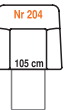

Elementy/Elements/Elemente

Otomana
głębokość: 105 cm

Narożnik:
100x100 cm

Narożnik
z pochylanymi
oparciami:
100x100 cm

Funkcja do spania: 194x138 cm

Funkcja do spania: 194x108 cm

głębokość: 179 cm

Przykładowe zestawy/Example configurations/Beispielhafte Zusammenstellungen

Wymiary gabarytowe wszystkich elementów (z wyjątkiem otomany, reklamery i narożników), głębokość: 100 cm, wysokość: 88 cm.

Mini-Max system