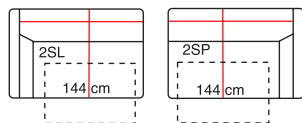

2 2RF 1500/1040/910

3 3RF 2070/1040/910

Meander

Meander

Elementy / Elements / Elemente

+ **N**
500/120/550

SYMBOL	WYMIARY	NAZWA
1Z	600/790/1000	Fala 1 zewnętrzna bez boków / wave 1 external without arms
1,5W	750/790/1000	Fala 1,5 wewnętrzna bez boków / wave 1,5 internal without arms
1,5Z	750/790/1000	Fala 1,5 zewnętrzna bez boków / wave 1,5 external without arms
1,5ZS	750/790/1000	Fala 1,5 ze skrzynią bez boków / wave 1,5 with drawer without arms
3F	1450/790/1000	Fala 3F bez boków / wave 3F without arms
EW	260(960)/790/1000	Element narożny wewnętrzny / internal element corner
EZ	960(260)/790/1000	Element narożny zewnętrzny / external element corner
T	740(140)/410/1000	Taboret Meander / footstool Meander
T	500/420/500	Taboret Boden / footstool Boden
B	170/580/1050	Bok / arm

Elementy/Elements/Elemente

Wymiary gabarytowe wszystkich elementów (z wyjątkiem narożnika): głębokość 97 cm, wysokość 78 cm.

Przykładowe zestawy/ Example configurations/ Beispielhafte Zusammenstellungen

Matea

Mateo

Elementy/Elements/Elemente

Funkcja do spania: 196x140 cm

Wymiary gabarytowe wszystkich elementów (z wyjątkiem narożnika): głębokość 97 cm, wysokość 89 cm.

Przykładowe zestawy/ Example configurations/ Beispielhafte Zusammenstellungen

Narożnik
do zestawów
z otomaną
i funkcją do spania:
105x105 cm

głębokość: 179 cm

Przykładowe zestawy/Example configurations/Beispielhafte Zusammenstellungen

Wymiary gabarytowe wszystkich elementów (z wyjątkiem otomany, reklamery i narożników), głębokość: 100 cm, wysokość: 88 cm.