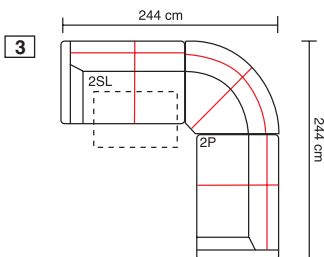

2 2RF 1500/1040/910

3 3RF 2070/1040/910

Meander

Meander

Elementy / Elements / Elemente

+ **N**
500/120/550

SYMBOL	WYMIARY	NAZWA
1Z	600/790/1000	Fala 1 zewnętrzna bez boków / wave 1 external without arms
1,5W	750/790/1000	Fala 1,5 wewnętrzna bez boków / wave 1,5 internal without arms
1,5Z	750/790/1000	Fala 1,5 zewnętrzna bez boków / wave 1,5 external without arms
1,5ZS	750/790/1000	Fala 1,5 ze skrzynią bez boków / wave 1,5 with drawer without arms
3F	1450/790/1000	Fala 3F bez boków / wave 3F without arms
EW	260(960)/790/1000	Element narożny wewnętrzny / internal element corner
EZ	960(260)/790/1000	Element narożny zewnętrzny / external element corner
T	740(140)/410/1000	Taboret Meander / footstool Meander
T	500/420/500	Taboret Boden / footstool Boden
B	170/580/1050	Bok / arm

Elementy/Elements/Elemente

Wymiary gabarytowe wszystkich elementów (z wyjątkiem narożnika): głębokość 97 cm, wysokość 78 cm.

Przykładowe zestawy/ Example configurations/ Beispielhafte Zusammenstellungen

Matea

Mateo

Elementy/Elements/Elemente

Funkcja do spania: 196x140 cm

Wymiary gabarytowe wszystkich elementów (z wyjątkiem narożnika): głębokość 97 cm, wysokość 89 cm.

Przykładowe zestawy/ Example configurations/ Beispielhafte Zusammenstellungen

Narożnik
do zestawów
z otomaną
i funkcją do spania:
105x105 cm

głębokość: 179 cm

Przykładowe zestawy/Example configurations/Beispielhafte Zusammenstellungen

Wymiary gabarytowe wszystkich elementów (z wyjątkiem otomany, reklamery i narożników), głębokość: 100 cm, wysokość: 88 cm.