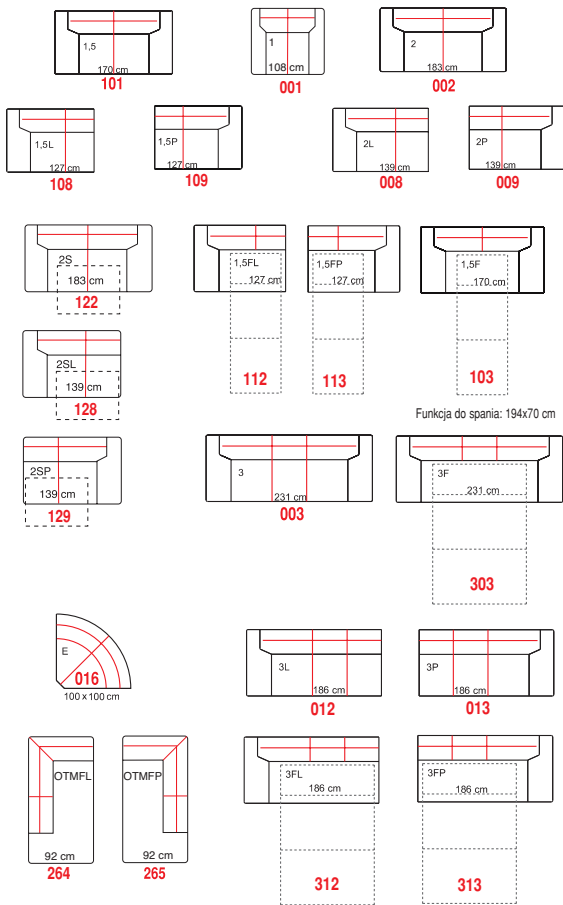

2 2RF 1500/1040/910

3 3RF 2070/1040/910

Meander

Meander

Elementy / Elements / Elemente

+ **N**
500/120/550

SYMBOL	WYMIARY	NAZWA
1Z	600/790/1000	Fala 1 zewnętrzna bez boków / wave 1 external without arms
1,5W	750/790/1000	Fala 1,5 wewnętrzna bez boków / wave 1,5 internal without arms
1,5Z	750/790/1000	Fala 1,5 zewnętrzna bez boków / wave 1,5 external without arms
1,5ZS	750/790/1000	Fala 1,5 ze skrzynią bez boków / wave 1,5 with drawer without arms
3F	1450/790/1000	Fala 3F bez boków / wave 3F without arms
EW	260(960)/790/1000	Element narożny wewnętrzny / internal element corner
EZ	960(260)/790/1000	Element narożny zewnętrzny / external element corner
T	740(140)/410/1000	Taboret Meander / footstool Meander
T	500/420/500	Taboret Boden / footstool Boden
B	170/580/1050	Bok / arm

Elementy/Elements/Elemente

Wymiary gabarytowe wszystkich elementów (z wyjątkiem narożnika): głębokość 97 cm, wysokość 78 cm.

Przykładowe zestawy/ Example configurations/ Beispielhafte Zusammenstellungen

Matea

Mateo

Elementy/Elements/Elemente

Funkcja do spania: 196x140 cm

Wymiary gabarytowe wszystkich elementów (z wyjątkiem narożnika): głębokość 97 cm, wysokość 89 cm.

Przykładowe zestawy/ Example configurations/ Beispielhafte Zusammenstellungen

Narożnik
do zestawów
z otomaną
i funkcją do spania:
105x105 cm

głębokość: 179 cm

Przykładowe zestawy/Example configurations/Beispielhafte Zusammenstellungen

Wymiary gabarytowe wszystkich elementów (z wyjątkiem otomany, reklamery i narożników), głębokość: 100 cm, wysokość: 88 cm.