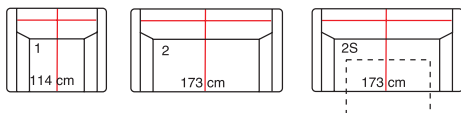

2 2RF 1500/1040/910

3 3RF 2070/1040/910

Meander

Meander

Elementy / Elements / Elemente

+ **N**
500/120/550

SYMBOL	WYMIARY	NAZWA
1Z	600/790/1000	Fala 1 zewnętrzna bez boków / wave 1 external without arms
1,5W	750/790/1000	Fala 1,5 wewnętrzna bez boków / wave 1,5 internal without arms
1,5Z	750/790/1000	Fala 1,5 zewnętrzna bez boków / wave 1,5 external without arms
1,5ZS	750/790/1000	Fala 1,5 ze skrzynią bez boków / wave 1,5 with drawer without arms
3F	1450/790/1000	Fala 3F bez boków / wave 3F without arms
EW	260(960)/790/1000	Element narożny wewnętrzny / internal element corner
EZ	960(260)/790/1000	Element narożny zewnętrzny / external element corner
T	740(140)/410/1000	Taboret Meander / footstool Meander
T	500/420/500	Taboret Boden / footstool Boden
B	170/580/1050	Bok / arm

Elementy/Elements/Elemente

Wymiary gabarytowe wszystkich elementów (z wyjątkiem narożnika): głębokość 97 cm, wysokość 78 cm.

Przykładowe zestawy/ Example configurations/ Beispielhafte Zusammenstellungen

Matea

Mateo

Elementy/Elements/Elemente

Funkcja do spania: 196x140 cm

Wymiary gabarytowe wszystkich elementów (z wyjątkiem narożnika): głębokość 97 cm, wysokość 89 cm.

Przykładowe zestawy/ Example configurations/ Beispielhafte Zusammenstellungen

Narożnik
do zestawów
z otomaną
i funkcją do spania:
105x105 cm

głębokość: 179 cm

Przykładowe zestawy/Example configurations/Beispielhafte Zusammenstellungen

Wymiary gabarytowe wszystkich elementów (z wyjątkiem otomany, reklamery i narożników), głębokość: 100 cm, wysokość: 88 cm.