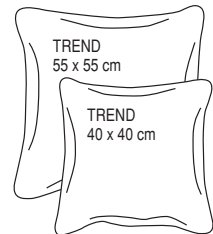

Taborety

T 600/440/550

T 600/420/550

T 800/420/600

T 400/400/400

T 500/420/500

N 500/120/550

+

Poduszki

ETA®