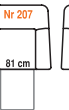

Elementy/Elements/Elemente

Otomana
głębokość: 105 cm

Narożnik:
100x100 cm

Narożnik
z pochylanymi
oparciami:
100x100 cm

Funkcja do spania: 194x138 cm

Funkcja do spania: 194x108 cm

głębokość: 179 cm

Przykładowe zestawy/Example configurations/Beispielhafte Zusammenstellungen

Wymiary gabarytowe wszystkich elementów (z wyjątkiem otomany, reklamery i narożników), głębokość: 100 cm, wysokość: 88 cm.

Mini-Max system