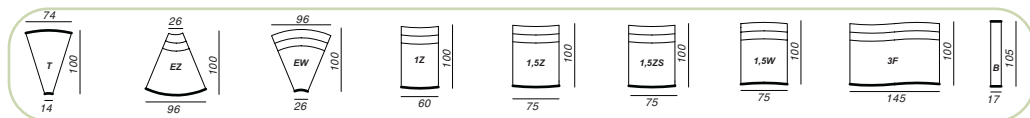

2 2RF 1500/1040/910

3 3RF 2070/1040/910

Meander

Meander

Elementy / Elements / Elemente

+ **N**
500/120/550

SYMBOL	WYMIARY	NAZWA
1Z	600/790/1000	Fala 1 zewnętrzna bez boków / wave 1 external without arms
1,5W	750/790/1000	Fala 1,5 wewnętrzna bez boków / wave 1,5 internal without arms
1,5Z	750/790/1000	Fala 1,5 zewnętrzna bez boków / wave 1,5 external without arms
1,5ZS	750/790/1000	Fala 1,5 ze skrzynią bez boków / wave 1,5 with drawer without arms
3F	1450/790/1000	Fala 3F bez boków / wave 3F without arms
EW	260(960)/790/1000	Element narożny wewnętrzny / internal element corner
EZ	960(260)/790/1000	Element narożny zewnętrzny / external element corner
T	740(140)/410/1000	Taboret Meander / footstool Meander
T	500/420/500	Taboret Boden / footstool Boden
B	170/580/1050	Bok / arm

Elementy/Elements/Elemente

Wymiary gabarytowe wszystkich elementów (z wyjątkiem narożnika): głębokość 97 cm, wysokość 78 cm.

Przykładowe zestawy/ Example configurations/ Beispielhafte Zusammenstellungen

Matea

Mateo

Elementy/Elements/Elemente

Funkcja do spania: 196x140 cm

Wymiary gabarytowe wszystkich elementów (z wyjątkiem narożnika): głębokość 97 cm, wysokość 89 cm.

Przykładowe zestawy/ Example configurations/ Beispielhafte Zusammenstellungen