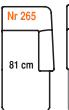

Elementy/Elements/Elemente

Otomana
głębokość: 105 cm

Narożnik:
100x100 cm

Narożnik
z pochylanymi
oparciami:
100x100 cm

Funkcja do spania: 194x138 cm

Funkcja do spania: 194x108 cm

głębokość: 179 cm

Przykładowe zestawy/Example configurations/Beispielhafte Zusammenstellungen

Wymiary gabarytowe wszystkich elementów (z wyjątkiem otomany, reklamery i narożników), głębokość: 100 cm, wysokość: 88 cm.

Mini-Max system