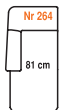

Elementy/Elements/Elemente

Otomana
głębokość: 105 cm

Narożnik:
100x100 cm

Narożnik
z pochylanymi
oparciami:
100x100 cm

Funkcja do spania: 194x138 cm

Funkcja do spania: 194x108 cm

głębokość: 179 cm

Przykładowe zestawy/Example configurations/Beispielhafte Zusammenstellungen

Wymiary gabarytowe wszystkich elementów (z wyjątkiem otomany, reklamery i narożników), głębokość: 100 cm, wysokość: 88 cm.

Mini-Max system