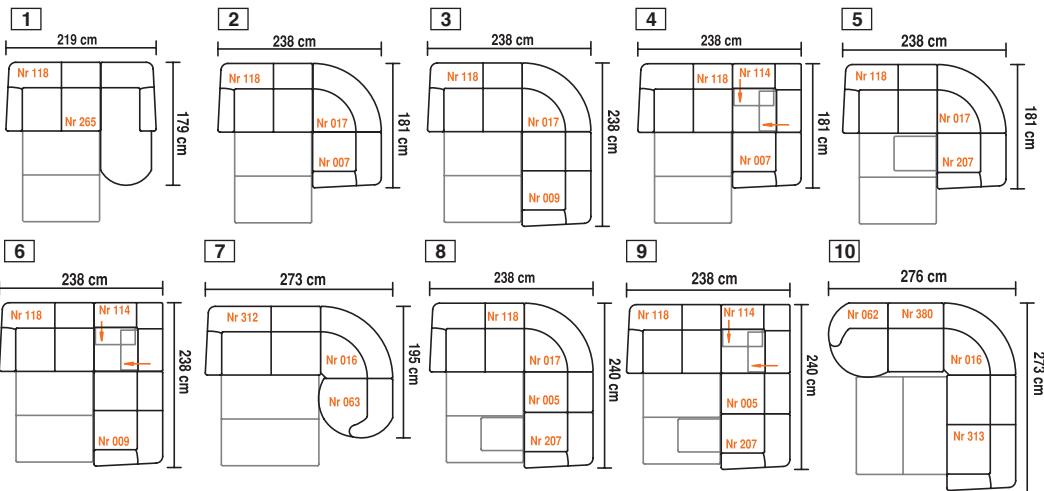

Przykładowe zestawy/Example configurations/Beispielhafte Zusammenstellungen