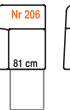

Elementy/Elements/Elemente

Otomana
głębokość: 105 cm

Narożnik:
100x100 cm

Narożnik
z pochylanymi
oparciami:
100x100 cm

Funkcja do spania: 194x138 cm

Funkcja do spania: 194x108 cm

głębokość: 179 cm

Przykładowe zestawy/Example configurations/Beispielhafte Zusammenstellungen

Wymiary gabarytowe wszystkich elementów (z wyjątkiem otomany, reklamery i narożników), głębokość: 100 cm, wysokość: 88 cm.

Mini-Max system