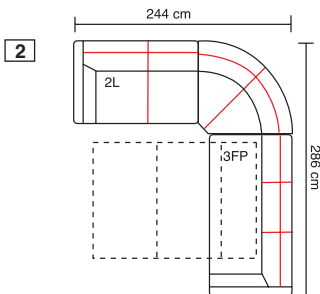

2 2RF 1500/1040/910

3 3RF 2070/1040/910

Meander

Meander

Elementy / Elements / Elemente

+ **N**
500/120/550

SYMBOL	WYMIARY	NAZWA
1Z	600/790/1000	Fala 1 zewnętrzna bez boków / wave 1 external without arms
1,5W	750/790/1000	Fala 1,5 wewnętrzna bez boków / wave 1,5 internal without arms
1,5Z	750/790/1000	Fala 1,5 zewnętrzna bez boków / wave 1,5 external without arms
1,5ZS	750/790/1000	Fala 1,5 ze skrzynią bez boków / wave 1,5 with drawer without arms
3F	1450/790/1000	Fala 3F bez boków / wave 3F without arms
EW	260(960)/790/1000	Element narożny wewnętrzny / internal element corner
EZ	960(260)/790/1000	Element narożny zewnętrzny / external element corner
T	740(140)/410/1000	Taboret Meander / footstool Meander
T	500/420/500	Taboret Boden / footstool Boden
B	170/580/1050	Bok / arm

Elementy/Elements/Elemente

Wymiary gabarytowe wszystkich elementów (z wyjątkiem narożnika): głębokość 97 cm, wysokość 78 cm.

Przykładowe zestawy/ Example configurations/ Beispielhafte Zusammenstellungen

Matea

Mateo

Elementy/Elements/Elemente

Funkcja do spania: 196x140 cm

Wymiary gabarytowe wszystkich elementów (z wyjątkiem narożnika): głębokość 97 cm, wysokość 89 cm.

Przykładowe zestawy/ Example configurations/ Beispielhafte Zusammenstellungen

Narożnik
do zestawów
z otomaną
i funkcją do spania:
105x105 cm

głębokość: 179 cm

Przykładowe zestawy/Example configurations/Beispielhafte Zusammenstellungen

Wymiary gabarytowe wszystkich elementów (z wyjątkiem otomany, reklamery i narożników), głębokość: 100 cm, wysokość: 88 cm.