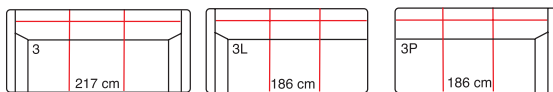

2 2RF 1500/1040/910

3 3RF 2070/1040/910

Meander

Meander

Elementy / Elements / Elemente

+ **N**
500/120/550

SYMBOL	WYMIARY	NAZWA
1Z	600/790/1000	Fala 1 zewnętrzna bez boków / wave 1 external without arms
1,5W	750/790/1000	Fala 1,5 wewnętrzna bez boków / wave 1,5 internal without arms
1,5Z	750/790/1000	Fala 1,5 zewnętrzna bez boków / wave 1,5 external without arms
1,5ZS	750/790/1000	Fala 1,5 ze skrzynią bez boków / wave 1,5 with drawer without arms
3F	1450/790/1000	Fala 3F bez boków / wave 3F without arms
EW	260(960)/790/1000	Element narożny wewnętrzny / internal element corner
EZ	960(260)/790/1000	Element narożny zewnętrzny / external element corner
T	740(140)/410/1000	Taboret Meander / footstool Meander
T	500/420/500	Taboret Boden / footstool Boden
B	170/580/1050	Bok / arm

Elementy/Elements/Elemente

Wymiary gabarytowe wszystkich elementów (z wyjątkiem narożnika): głębokość 97 cm, wysokość 78 cm.

Przykładowe zestawy/ Example configurations/ Beispielhafte Zusammenstellungen

Matea

Mateo

Elementy/Elements/Elemente

Funkcja do spania: 196x140 cm

Wymiary gabarytowe wszystkich elementów (z wyjątkiem narożnika): głębokość 97 cm, wysokość 89 cm.

Przykładowe zestawy/ Example configurations/ Beispielhafte Zusammenstellungen

Narożnik
do zestawów
z otomaną
i funkcją do spania:
105x105 cm

głębokość: 179 cm

Przykładowe zestawy/Example configurations/Beispielhafte Zusammenstellungen

Wymiary gabarytowe wszystkich elementów (z wyjątkiem otomany, reklamery i narożników), głębokość: 100 cm, wysokość: 88 cm.