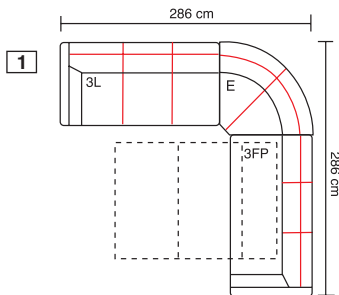

2 2RF 1500/1040/910

3 3RF 2070/1040/910

Meander

Meander

Elementy / Elements / Elemente

+ **N**
500/120/550

SYMBOL	WYMIARY	NAZWA
1Z	600/790/1000	Fala 1 zewnętrzna bez boków / wave 1 external without arms
1,5W	750/790/1000	Fala 1,5 wewnętrzna bez boków / wave 1,5 internal without arms
1,5Z	750/790/1000	Fala 1,5 zewnętrzna bez boków / wave 1,5 external without arms
1,5ZS	750/790/1000	Fala 1,5 ze skrzynią bez boków / wave 1,5 with drawer without arms
3F	1450/790/1000	Fala 3F bez boków / wave 3F without arms
EW	260(960)/790/1000	Element narożny wewnętrzny / internal element corner
EZ	960(260)/790/1000	Element narożny zewnętrzny / external element corner
T	740(140)/410/1000	Taboret Meander / footstool Meander
T	500/420/500	Taboret Boden / footstool Boden
B	170/580/1050	Bok / arm

Elementy/Elements/Elemente

Wymiary gabarytowe wszystkich elementów (z wyjątkiem narożnika): głębokość 97 cm, wysokość 78 cm.

Przykładowe zestawy/ Example configurations/ Beispielhafte Zusammenstellungen

Matea

Mateo

Elementy/Elements/Elemente

Funkcja do spania: 196x140 cm

Wymiary gabarytowe wszystkich elementów (z wyjątkiem narożnika): głębokość 97 cm, wysokość 89 cm.

Przykładowe zestawy/ Example configurations/ Beispielhafte Zusammenstellungen

Narożnik
do zestawów
z otomaną
i funkcją do spania:
105x105 cm

głębokość: 179 cm

Przykładowe zestawy/Example configurations/Beispielhafte Zusammenstellungen

Wymiary gabarytowe wszystkich elementów (z wyjątkiem otomany, reklamery i narożników), głębokość: 100 cm, wysokość: 88 cm.