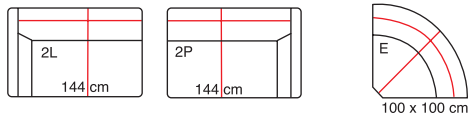

2 2RF 1500/1040/910

3 3RF 2070/1040/910

Meander

Meander

Elementy / Elements / Elemente

+ **N**
500/120/550

SYMBOL	WYMIARY	NAZWA
1Z	600/790/1000	Fala 1 zewnętrzna bez boków / wave 1 external without arms
1,5W	750/790/1000	Fala 1,5 wewnętrzna bez boków / wave 1,5 internal without arms
1,5Z	750/790/1000	Fala 1,5 zewnętrzna bez boków / wave 1,5 external without arms
1,5ZS	750/790/1000	Fala 1,5 ze skrzynią bez boków / wave 1,5 with drawer without arms
3F	1450/790/1000	Fala 3F bez boków / wave 3F without arms
EW	260(960)/790/1000	Element narożny wewnętrzny / internal element corner
EZ	960(260)/790/1000	Element narożny zewnętrzny / external element corner
T	740(140)/410/1000	Taboret Meander / footstool Meander
T	500/420/500	Taboret Boden / footstool Boden
B	170/580/1050	Bok / arm

Elementy/Elements/Elemente

Wymiary gabarytowe wszystkich elementów (z wyjątkiem narożnika): głębokość 97 cm, wysokość 78 cm.

Przykładowe zestawy/ Example configurations/ Beispielhafte Zusammenstellungen

Matea

Mateo

Elementy/Elements/Elemente

Funkcja do spania: 196x140 cm

Wymiary gabarytowe wszystkich elementów (z wyjątkiem narożnika): głębokość 97 cm, wysokość 89 cm.

Przykładowe zestawy/ Example configurations/ Beispielhafte Zusammenstellungen

Narożnik
do zestawów
z otomaną
i funkcją do spania:
105x105 cm

głębokość: 179 cm

Przykładowe zestawy/Example configurations/Beispielhafte Zusammenstellungen

Wymiary gabarytowe wszystkich elementów (z wyjątkiem otomany, reklamery i narożników), głębokość: 100 cm, wysokość: 88 cm.